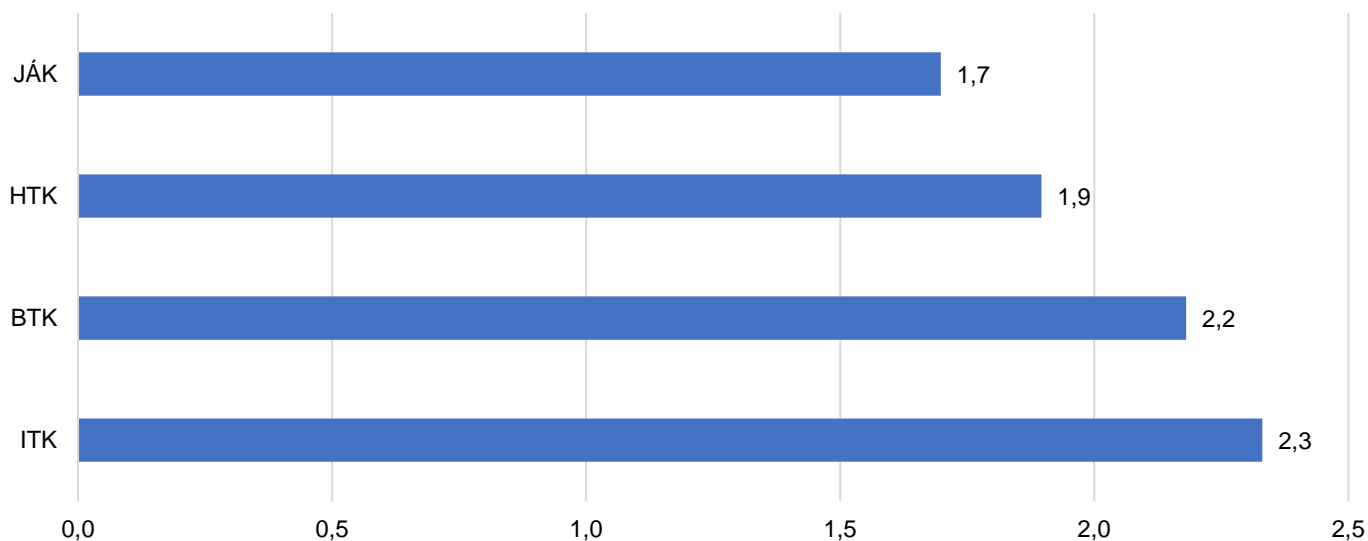

(1. ábra) 2017 évi bruttó jövedelem havi medián értéke (ezer Ft) képzési területenként

(2. ábra) 2017 évi bruttó jövedelem havi medián értéke (ezer Ft) karonként

*Benchmark adatok: Országos felsőoktatási kimeneti adatok.

(3. ábra) Képzés vége óta a regisztrált álláskereséssel töltött hónapok átlagos száma képzési területenként

Benchmark adatok elemszám: 298446
PPKE adatok elemszám: 8709

(4. ábra) Képzés vége óta a regisztrált álláskereséssel töltött hónapok átlagos száma karonként