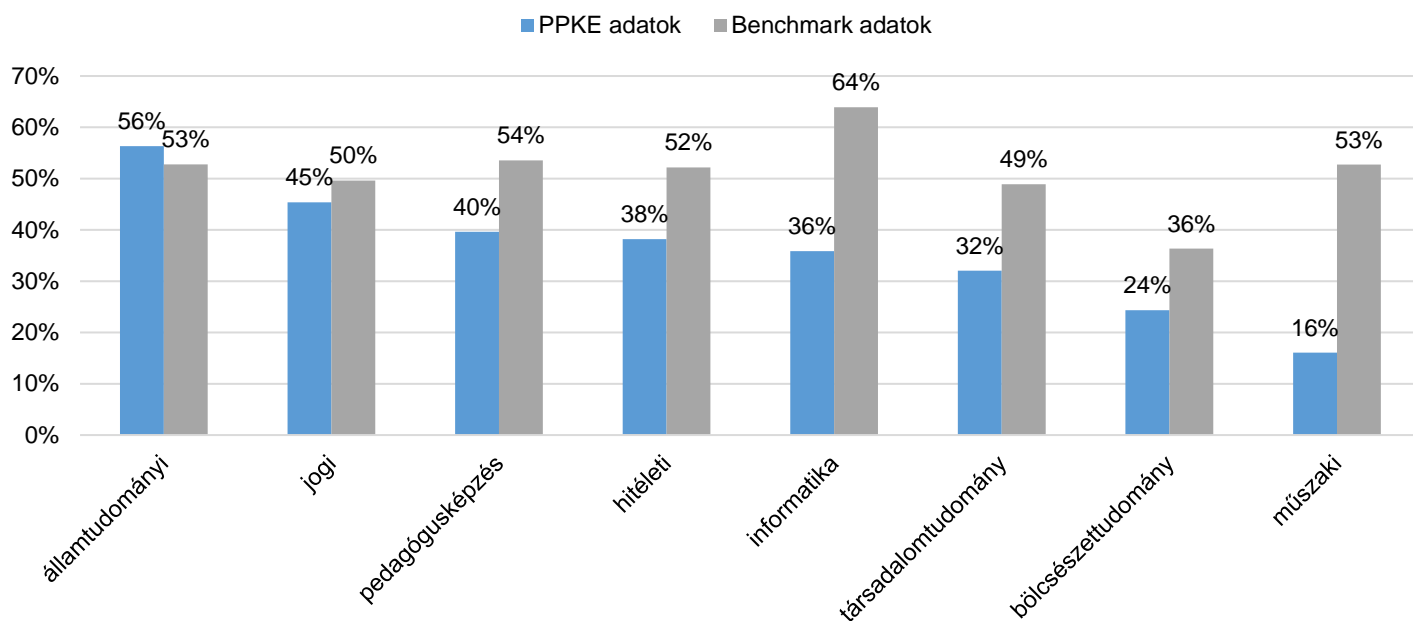

(5. ábra) Képzés utolsó hónapjában munkát végzők aránya képzési területenként