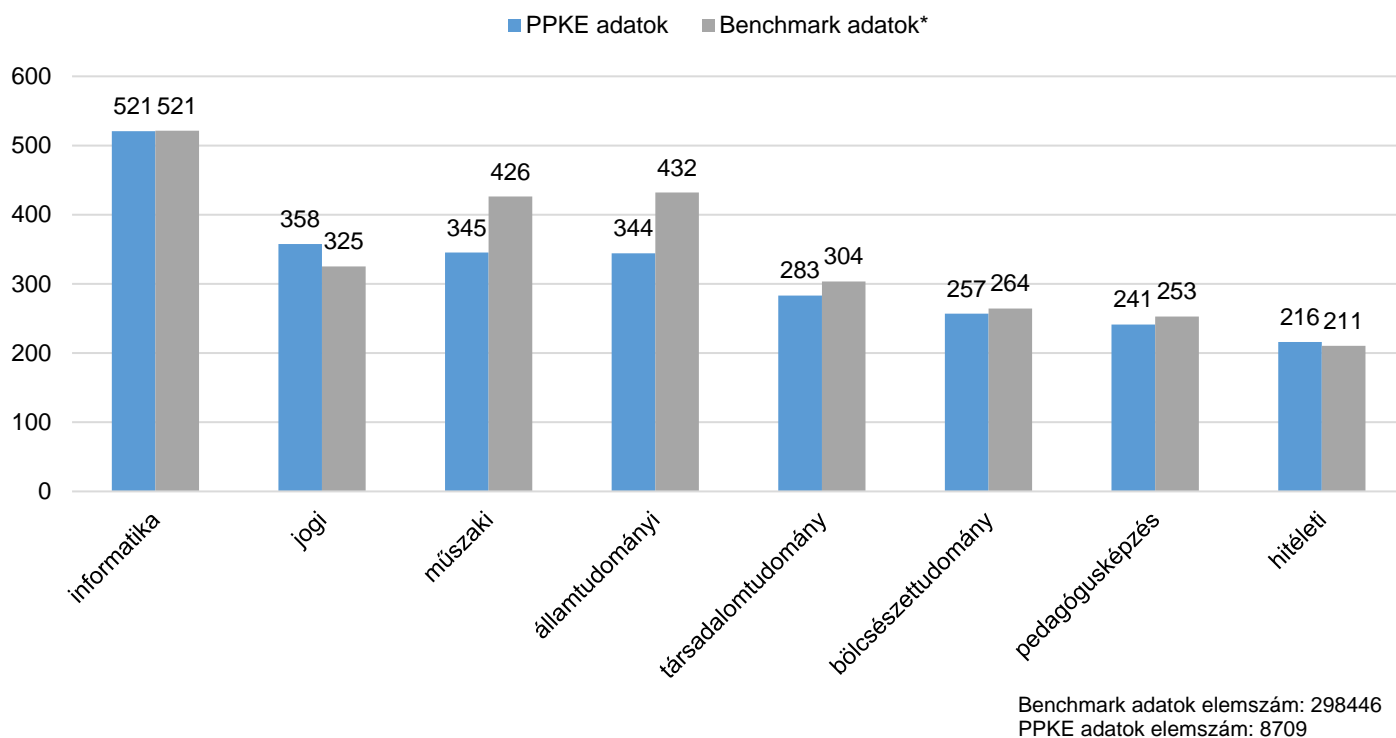

(1. ábra) 2017 évi bruttó jövedelem havi medián értéke (ezer Ft) képzési területenként

(2. ábra) 2017 évi bruttó jövedelem havi medián értéke (ezer Ft) karonként

*Benchmark adatok: Országos felsőoktatási kimeneti adatok.

(3. ábra) Képzés vége óta a regisztrált álláskereséssel töltött hónapok átlagos száma képzési területenként

Benchmark adatok elemszám: 298446
PPKE adatok elemszám: 8709

(4. ábra) Képzés vége óta a regisztrált álláskereséssel töltött hónapok átlagos száma karonként