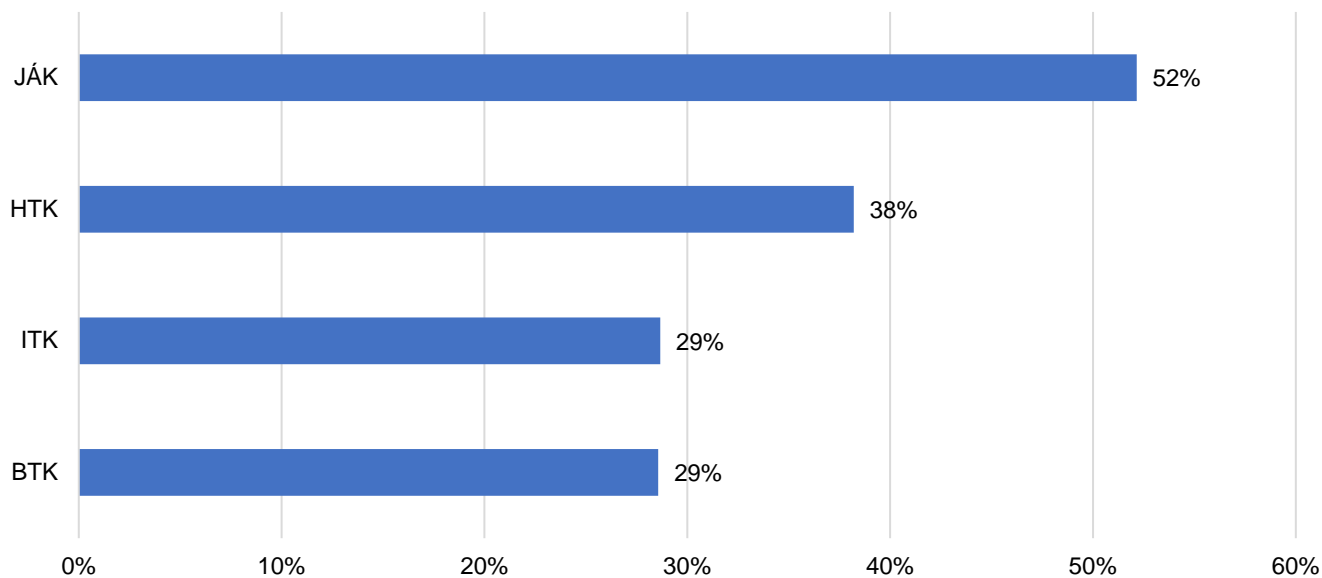

elemszám: 8709

(5. ábra) Képzés utolsó hónapjában munkát végzők aránya képzési területenként

Benchmark adatok elemszám: 298446
PPKE adatok elemszám: 8709

(6. ábra) Képzés utolsó hónapjában munkát végzők aránya karonként