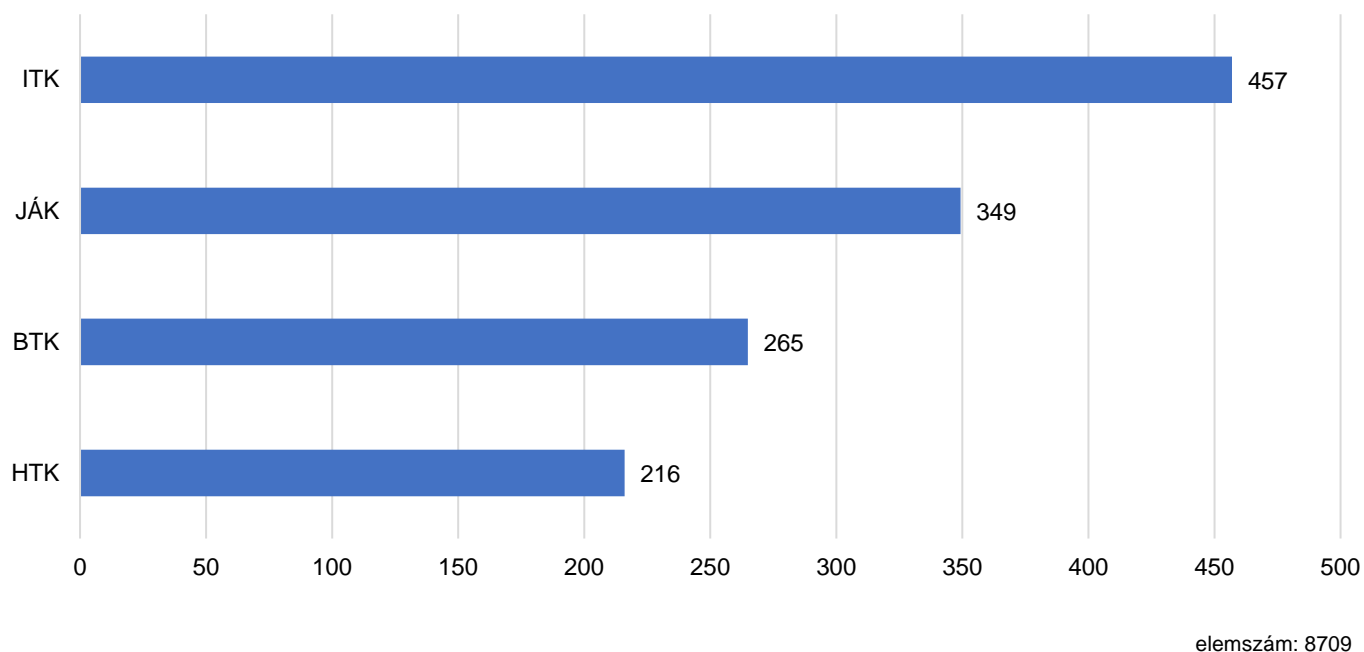

(1. ábra) 2017 évi bruttó jövedelem havi medián értéke (ezer Ft) képzési területenként

(2. ábra) 2017 évi bruttó jövedelem havi medián értéke (ezer Ft) karonként

*Benchmark adatok: Országos felsőoktatási kimeneti adatok.

(3. ábra) Képzés vége óta a regisztrált álláskereséssel töltött hónapok átlagos száma képzési területenként

Benchmark adatok elemszám: 298446
PPKE adatok elemszám: 8709

(4. ábra) Képzés vége óta a regisztrált álláskereséssel töltött hónapok átlagos száma karonként