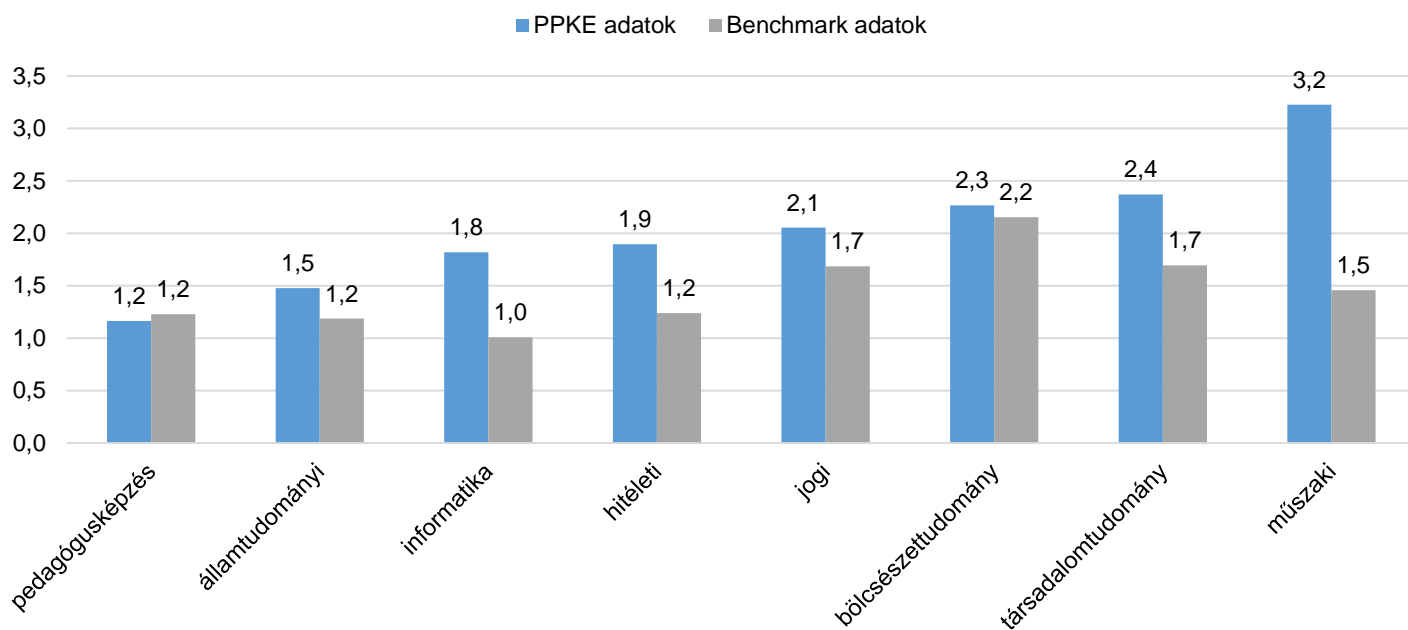

(1. ábra) 2017 évi bruttó jövedelem havi medián értéke (ezer Ft) képzési területenként

(2. ábra) 2017 évi bruttó jövedelem havi medián értéke (ezer Ft) karonként

*Benchmark adatok: Országos felsőoktatási kimeneti adatok.

(3. ábra) Képzés vége óta a regisztrált álláskereséssel töltött hónapok átlagos száma képzési területenként

Benchmark adatok elemszám: 298446
PPKE adatok elemszám: 8709

(4. ábra) Képzés vége óta a regisztrált álláskereséssel töltött hónapok átlagos száma karonként